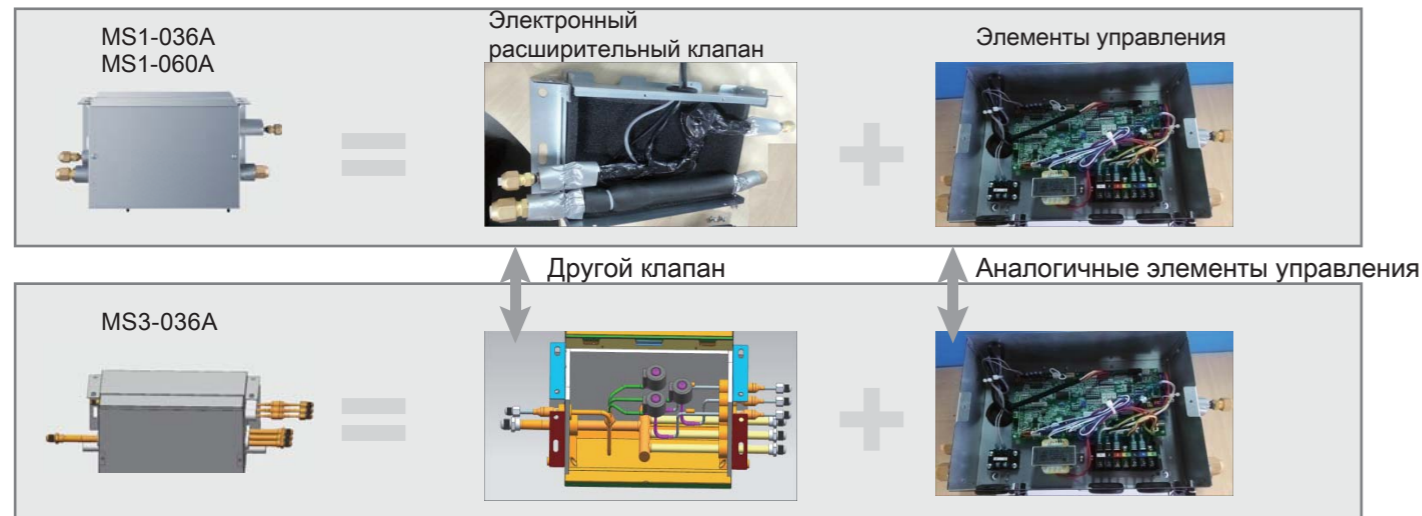

Соединительный комплект Easy MRV Kit

Характеристики

Внешний установочный блок

Соединительный комплект Easy MRV Kit

Встроенная система

Встроенная система MRV/SUPER MATCH

Данный комплект предназначен для соединения двух систем.

О системе Easy MRV Kit

Соединительный комплект Easy MRV Kit предлагает Вам широкий выбор терморегулирующих вентилей и блоков управления для соединения с внутренними системами.

Модельный ряд Easy MRV Kit

Haier Easy MRV предлагает Вам широкий выбор внешних MRV блоков, отсеков клапанов и внутренних систем Super Match

Соединительный комплект
EASY MRV Kit

Строение отсека клапанов

Соединительный комплект Easy MRV Kit состоит из 2-х частей:

Совместимость

- Внешние блоки MRV и внутренние Super Match обеспечивают надежность работы и простоту установки.
- Настенный блок Super Match NF, NH а также консоль могут быть напрямую соединены с внешним MRV блоком.