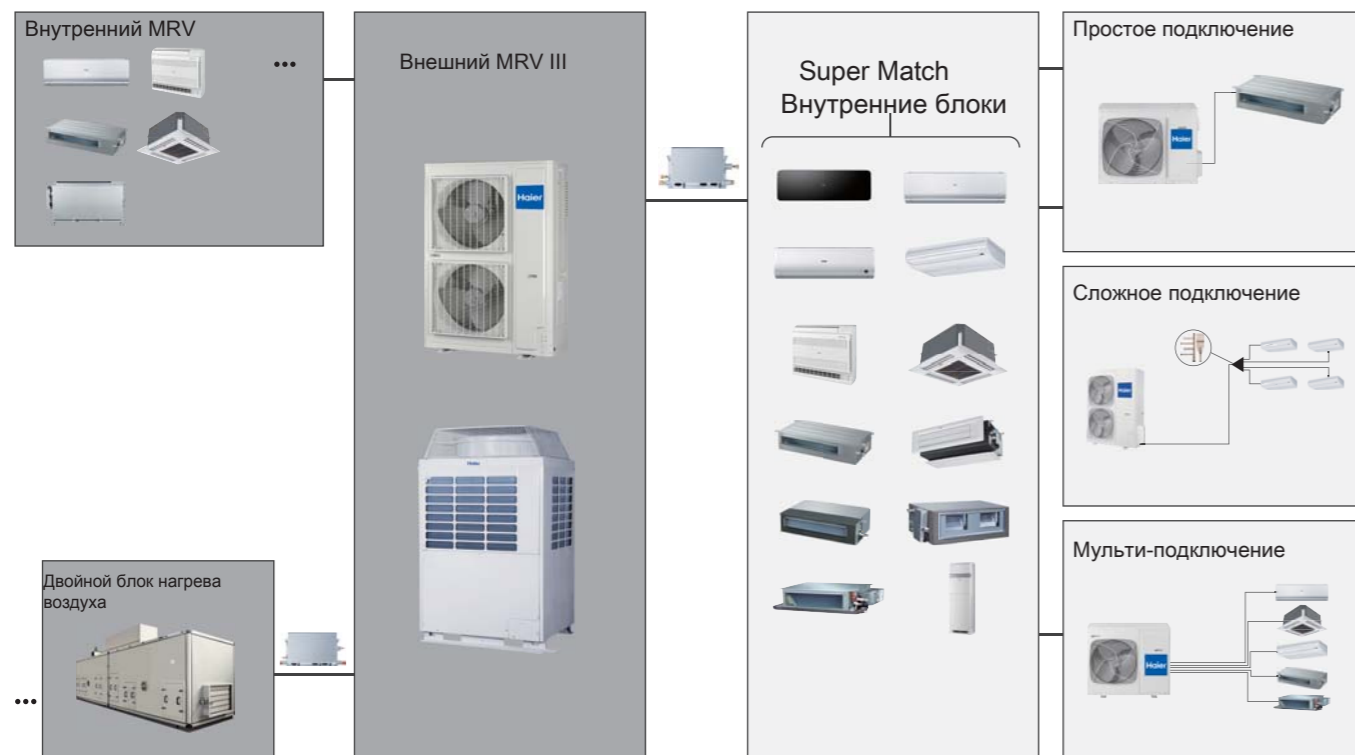

Соединительный комплект Easy MRV Kit

Характеристики

Внешний установочный блок

Соединительный комплект Easy MRV Kit

Встроенная система

Встроенная система MRV/SUPER MATCH

Данный комплект предназначен для соединения двух систем.

О системе Easy MRV Kit

Соединительный комплект Easy MRV Kit предлагает Вам широкий выбор терморегулирующих вентилей и блоков управления для соединения с внутренними системами.

Модельный ряд Easy MRV Kit

Haier Easy MRV предлагает Вам широкий выбор внешних MRV блоков, отсеков клапанов и внутренних систем Super Match

Соединительный комплект
EASY MRV Kit

Строение отсека клапанов

Соединительный комплект Easy MRV Kit состоит из 2-х частей:

Совместимость

- Внешние блоки MRV и внутренние Super Match обеспечивают надежность работы и простоту установки.
- Настенный блок Super Match NF, NH а также консоль могут быть напрямую соединены с внешним MRV блоком.