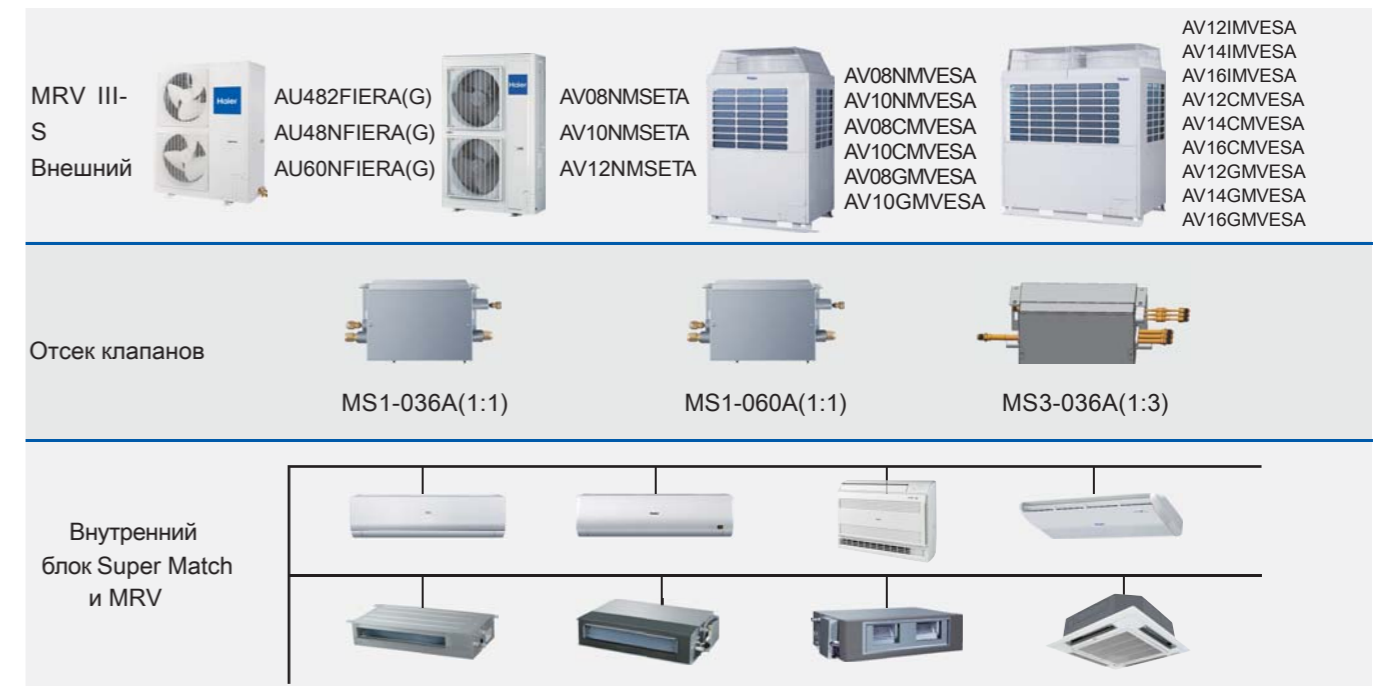

Соединительный комплект Easy MRV Kit

Характеристики

Внешний установочный блок

Соединительный комплект Easy MRV Kit

Встроенная система

Встроенная система MRV/SUPER MATCH

Данный комплект предназначен для соединения двух систем.

О системе Easy MRV Kit

Соединительный комплект Easy MRV Kit предлагает Вам широкий выбор терморегулирующих вентилей и блоков управления для соединения с внутренними системами.

Модельный ряд Easy MRV Kit

Haier Easy MRV предлагает Вам широкий выбор внешних MRV блоков, отсеков клапанов и внутренних систем Super Match

Соединительный комплект
EASY MRV Kit

Строение отсека клапанов

Соединительный комплект Easy MRV Kit состоит из 2-х частей:

Совместимость

- Внешние блоки MRV и внутренние Super Match обеспечивают надежность работы и простоту установки.
- Настенный блок Super Match NF, NH а также консоль могут быть напрямую соединены с внешним MRV блоком.