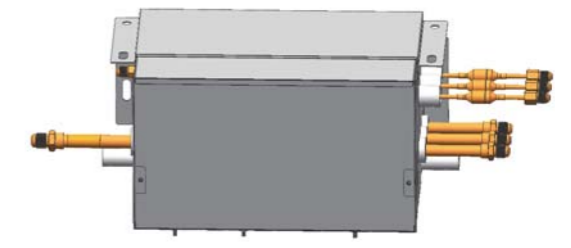

Соединительный комплект Easy MRV Kit

Характеристики

Внешний установочный блок

Соединительный комплект Easy MRV Kit

Встроенная система

Встроенная система MRV/SUPER MATCH

Данный комплект предназначен для соединения двух систем.

Раструбное соединение труб

Разный диаметр гаек

Отличная производительность

Наибольшая внутренняя мощность

Мощность может быть увеличена до 17,6кВт - наивысший показатель среди подобных устройств.

Наибольшая внешняя мощность

Наибольшая мощность бокового спуска системы EASY MRV составляет 12л.с.

Наибольшая мощность верхнего нагнетания для системы Easy MRV составляет 16л.с.

Низкий уровень шума

Внешний отсек клапанов, низкий уровень шума

Качественные компоненты

FUJIKOKI EEV, отличная производительность и надежность

Характеристики

MS1-036A/MS1-060A

MS3-036A

Модель	MS1-036A	MS1-060A	MS3-036A
Количество подсоединенных внутренних блоков	1	1	3
Мощность внутренних блоков	$x \leq 10,5 \text{ кВт}$	$10,5 \text{ кВт} < x \leq 17,6 \text{ кВт}$	$x \leq 10,5 \text{ кВт}$ (каждый внутренний блок)
Питание	220-240В/1Ф/50/60Гц	220-240В/1Ф/50/60Гц	220-240В/1Ф/50/60Гц
Габариты	216/291/159	216/291/159	226/389 255
Материал	Оцинкованная сталь	Оцинкованная сталь	Оцинкованная сталь
Цвет	Серый	Серый	Серый
Вес/Кг	4.95	5.1	-
Жидкостная труба (мм)	9.52 (Главная) /6.35	9.52 (Главная) /6.35	9.52 (Главная) /15.7
Газовая труба (мм)	15.88 (Главная) /12.7 /9.52	15.88 (Главная) /12.7 /9.52	19.05/15.88
Способ соединения трубы	Раструбное соединение труб	Раструбное соединение труб	Раструбное соединение труб
Максимальна длина внутренней трубы/м	15	15	15
Расстояние установки соединительной коробки/м	15	15	15
Разность высоты для соединительной коробки /м	15	15	15