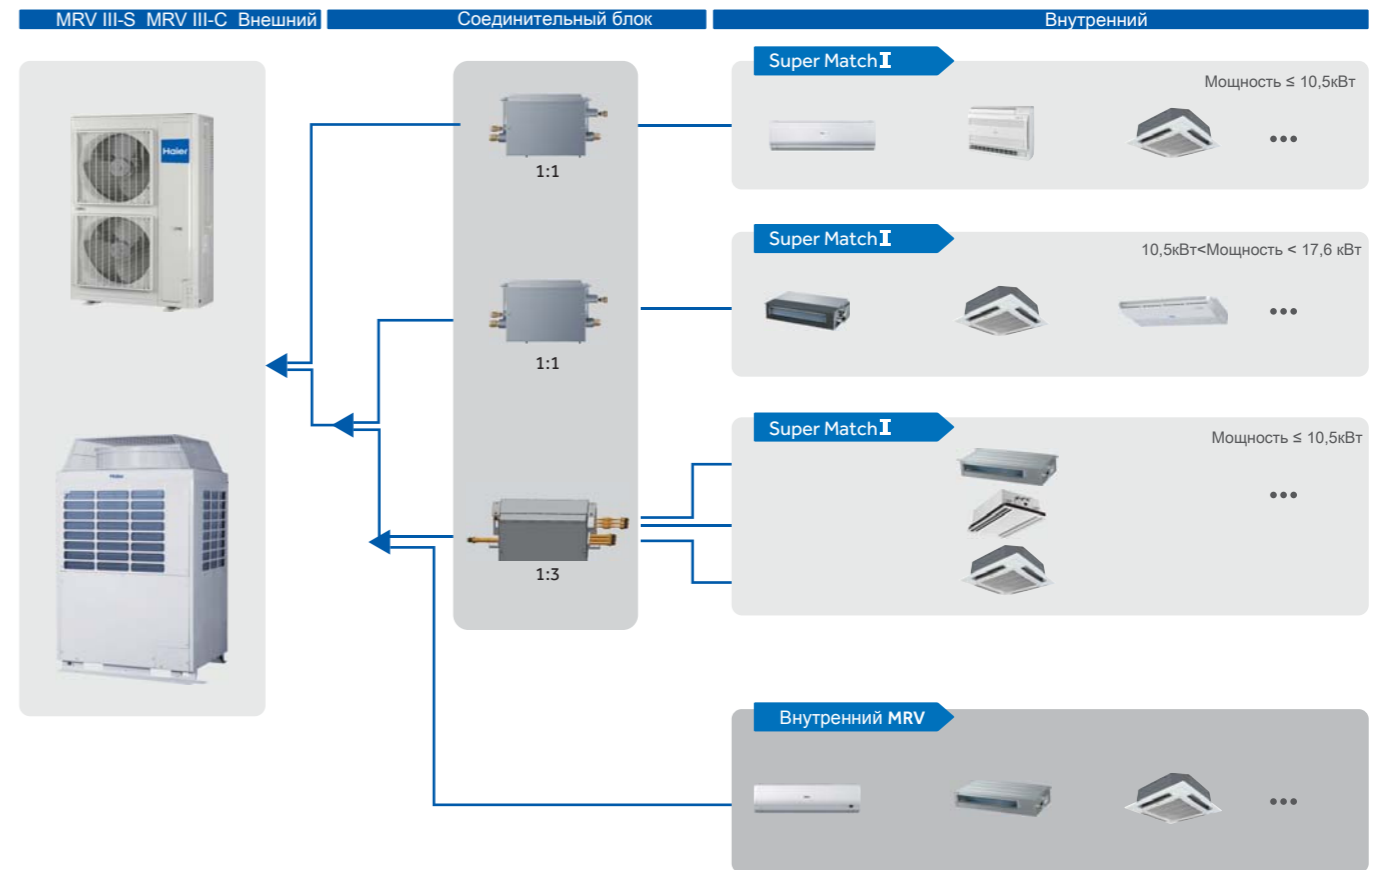

Соединительный комплект Easy MRV Kit

Характеристики

Внешний установочный блок

Соединительный комплект Easy MRV Kit

Встроенная система

Встроенная система MRV/SUPER MATCH

Данный комплект предназначен для соединения двух систем.

О системе Easy MRV Kit

Соединительный комплект Easy MRV Kit предлагает Вам широкий выбор терморегулирующих вентилей и блоков управления для соединения с внутренними системами.

Модельный ряд Easy MRV Kit

Haier Easy MRV предлагает Вам широкий выбор внешних MRV блоков, отсеков клапанов и внутренних систем Super Match

Соединительный комплект
EASY MRV Kit

Строение отсека клапанов

Соединительный комплект Easy MRV Kit состоит из 2-х частей:

Совместимость

- Внешние блоки MRV и внутренние Super Match обеспечивают надежность работы и простоту установки.
- Настенный блок Super Match NF, NH а также консоль могут быть напрямую соединены с внешним MRV блоком.